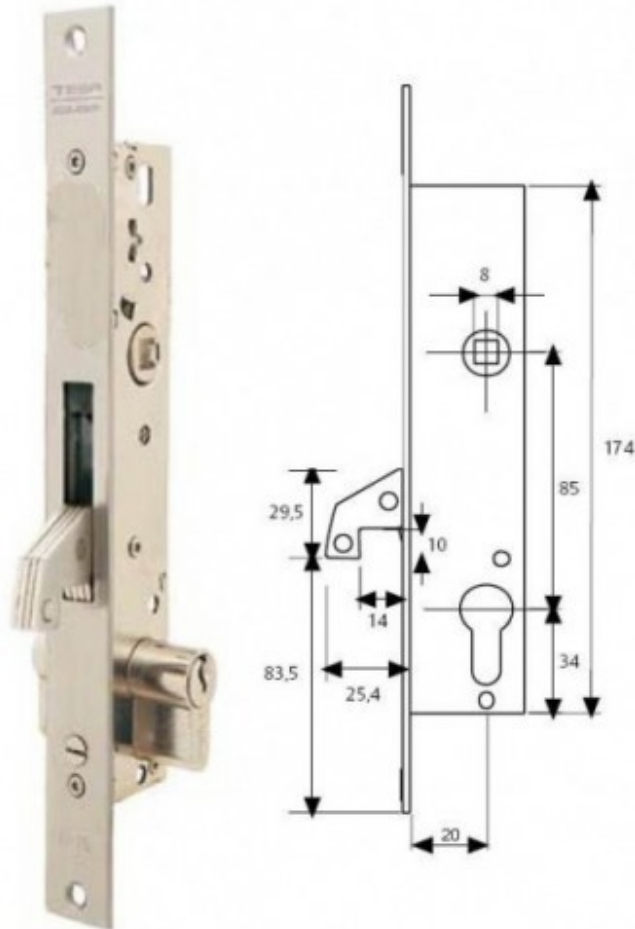

CAPINTERÍA METÁLICA 1 PTO

	5 UDS	10 UDS	20 UDS	80 UDS
4210203NI	8,89	7,90	6,92	6,67
4210253NI	9,32	8,29	7,25	6,99
4210303NI	9,74	8,66	7,57	7,30
4210353NI	10,21	9,07	7,94	7,65

***CILINDRO NO INCLUIDO**

Serie 4210