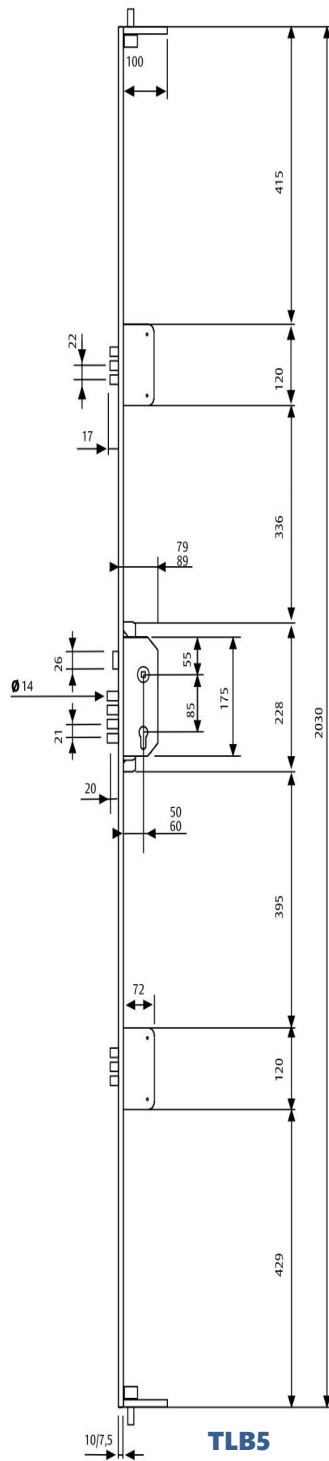

CAPINTERÍA DE MADERA SEGURIDAD 3 PTOS