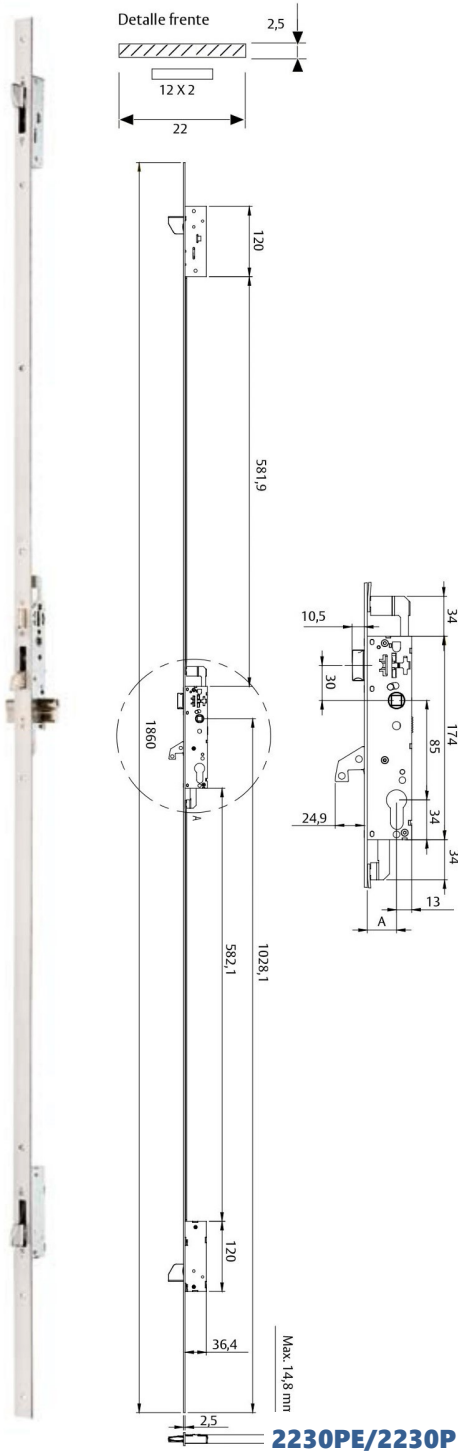

CAPINTERÍA METÁLICA 3 PTOS