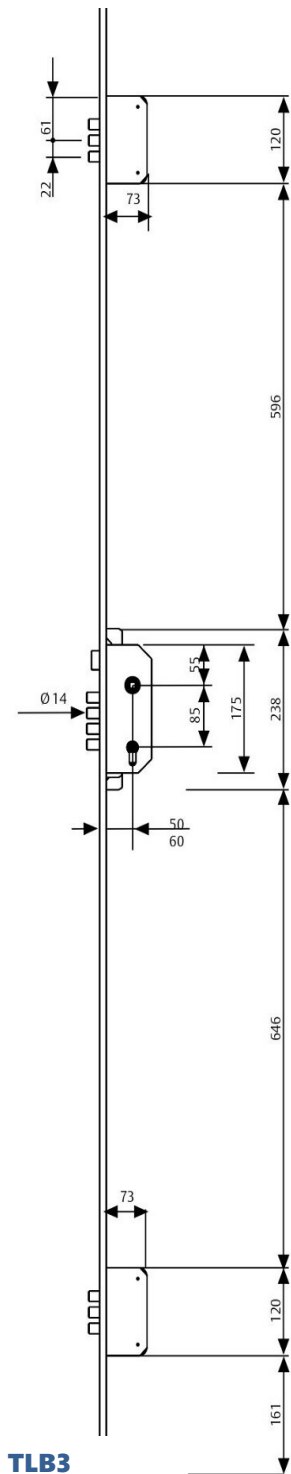

CAPINTERÍA DE MADERA SEGURIDAD 3 PTOS