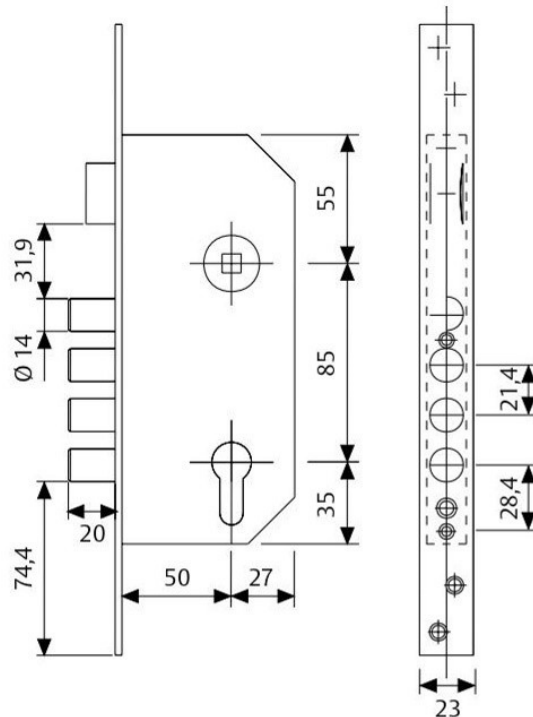

CAPINTERÍA DE MADERA 1 PTO

	5 UDS	20 UDS	60 UDS
403040HL	12,24	10,71	10,33
403040HN	12,80	11,20	10,80
403050HL	12,24	10,71	10,33
403050NH	12,80	11,20	10,80
403060HL	15,20	13,30	12,83
403060NH	15,76	13,79	13,30

*CILINDRO NO INCLUIDO

CAPINTERÍA DE MADERA 1 PTO

	5 UDS	20 UDS	60 UDS
413048CAE	5,71	5,00	4,82
413048CHN	9,23	8,08	7,79
413048RAE	5,71	5,00	4,82
413048RHN	9,23	8,08	7,79
413058CAE	5,71	5,00	4,82
413058CHN	9,23	8,08	7,79
413058RAE	5,71	5,00	4,82
413058RHN	9,23	8,08	7,79

***CILINDRO NO INCLUIDO**

CAPINTERÍA DE MADERA SEGURIDAD 1 PTO

	5 UDS	10 UDS	25 UDS
R200B566L	30,70	26,87	24,95
R200B566N	36,94	32,33	30,02
R200B666L	31,01	27,13	25,19
R200B666N	37,25	32,59	30,26

CAPINTERÍA DE MADERA SEGURIDAD 3 PTOS