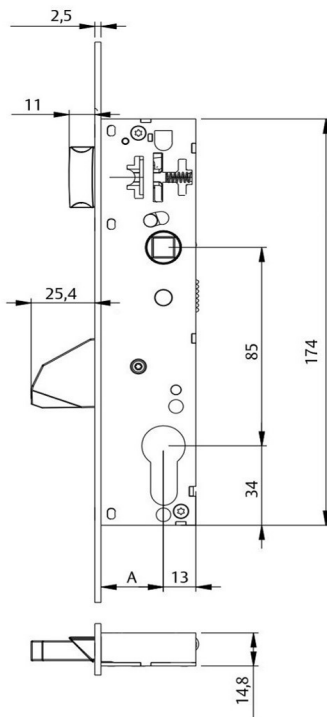

Serie 4210BE

	5 UDS	10 UDS	20 UDS	80 UDS
4210BE203NI	8,86	7,87	6,89	6,64
4210BE253NI	9,27	8,24	7,21	6,95
4210BE303NI	9,68	8,61	7,53	7,26
4210BE353NI	10,17	9,04	7,91	7,63

*CILINDRO NO INCLUIDO