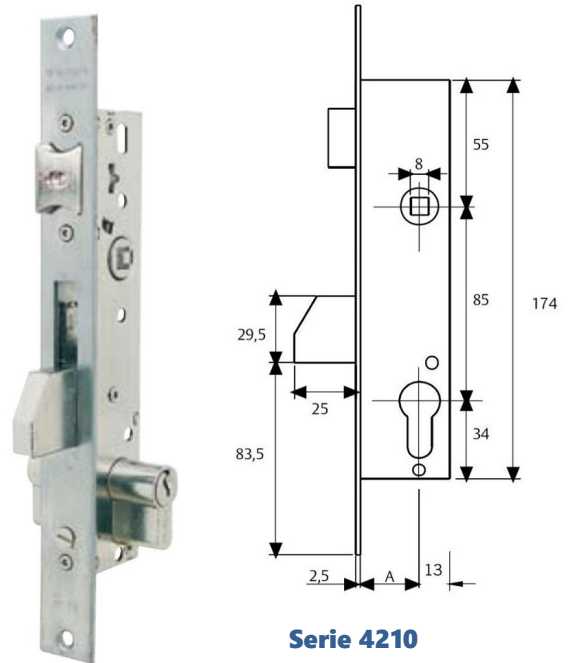

CAPINTERÍA METÁLICA 1 PTO

	5 UDS	10 UDS	20 UDS	80 UDS
4210203NI	8,89	7,90	6,92	6,67
4210253NI	9,32	8,29	7,25	6,99
4210303NI	9,74	8,66	7,57	7,30
4210353NI	10,21	9,07	7,94	7,65

***CILINDRO NO INCLUIDO**

Serie 4210