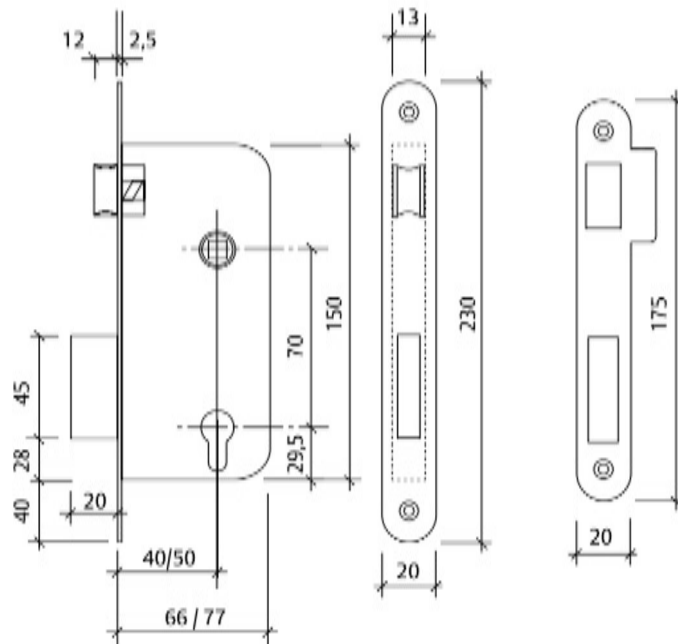

CAPINTERÍA DE MADERA 1 PTO

	5 UDS	20 UDS	60 UDS
413048CAE	5,71	5,00	4,82
413048CHN	9,23	8,08	7,79
413048RAE	5,71	5,00	4,82
413048RHN	9,23	8,08	7,79
413058CAE	5,71	5,00	4,82
413058CHN	9,23	8,08	7,79
413058RAE	5,71	5,00	4,82
413058RHN	9,23	8,08	7,79

*CILINDRO NO INCLUIDO