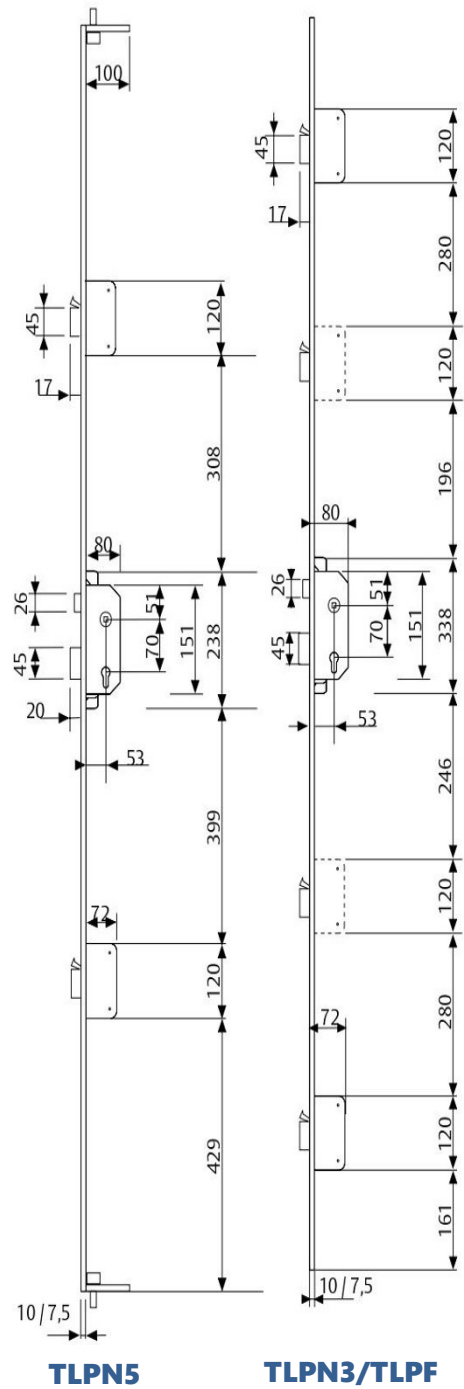

CAPINTERÍA DE MADERA SEGURIDAD 3 PTOS