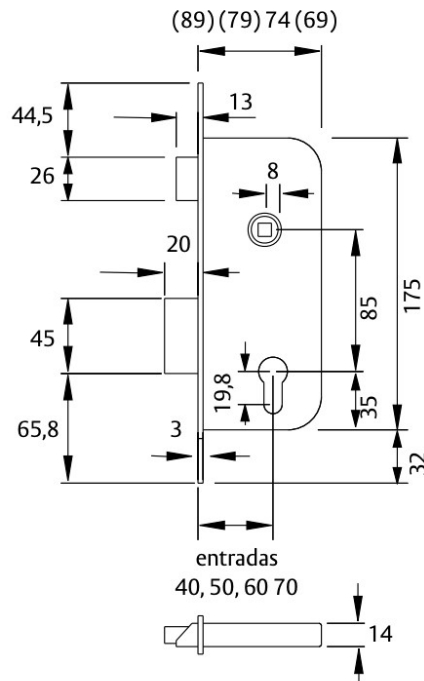

CAPINTERÍA DE MADERA 1 PTO

	5 UDS	20 UDS	60 UDS
403040HL	12,24	10,71	10,33
403040HN	12,80	11,20	10,80
403050HL	12,24	10,71	10,33
403050NH	12,80	11,20	10,80
403060HL	15,20	13,30	12,83
403060NH	15,76	13,79	13,30

*CILINDRO NO INCLUIDO