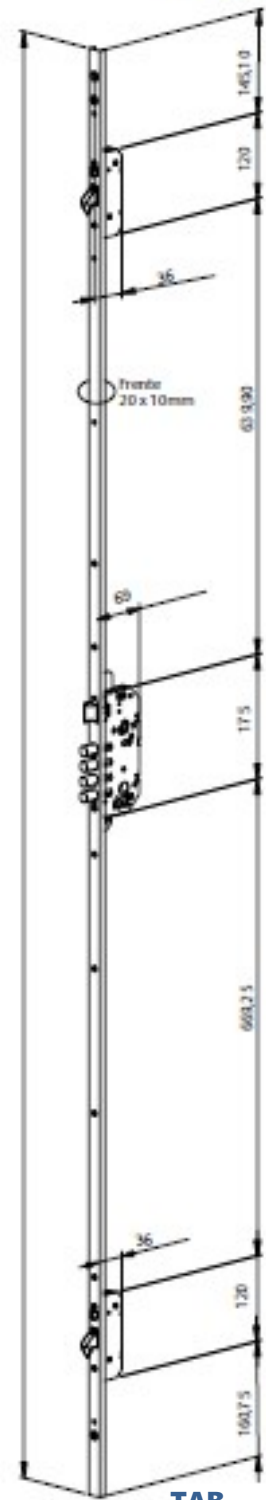

CAPINTERÍA DE MADERA SEGURIDAD 3 PTOS

	1 UD	4 UDS
TAB3666LE	125,87	117,19
TAB3666LC	136,10	126,71
TAB3566LE	118,73	110,54
TAB3566LC	133,38	124,65

TAB

Automática